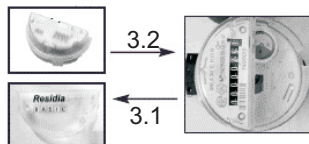

3.2. Снимите защитную пластиковую крышку со счетного механизма счетчика ResidiaJet. Установите модуль на счетный механизм до щелчка.

3.3. На боковую поверхность счетного механизма и модуля наклейте защитную пломбу.