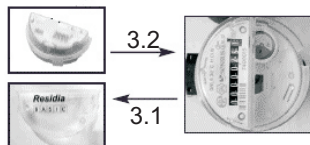

3. УСТАНОВКА

3.1. Снимите защитную пластиковую крышку со счетного механизма счетчика ResidiaJet. Установите модуль на счетный механизм до щелчка.

3.2. На боковую поверхность счетного механизма и модуля наклейте защитную пломбу.

3.3. Подключите кабель модуля к устройству M-Bus следующим образом: белый - данные, коричневый - общий.